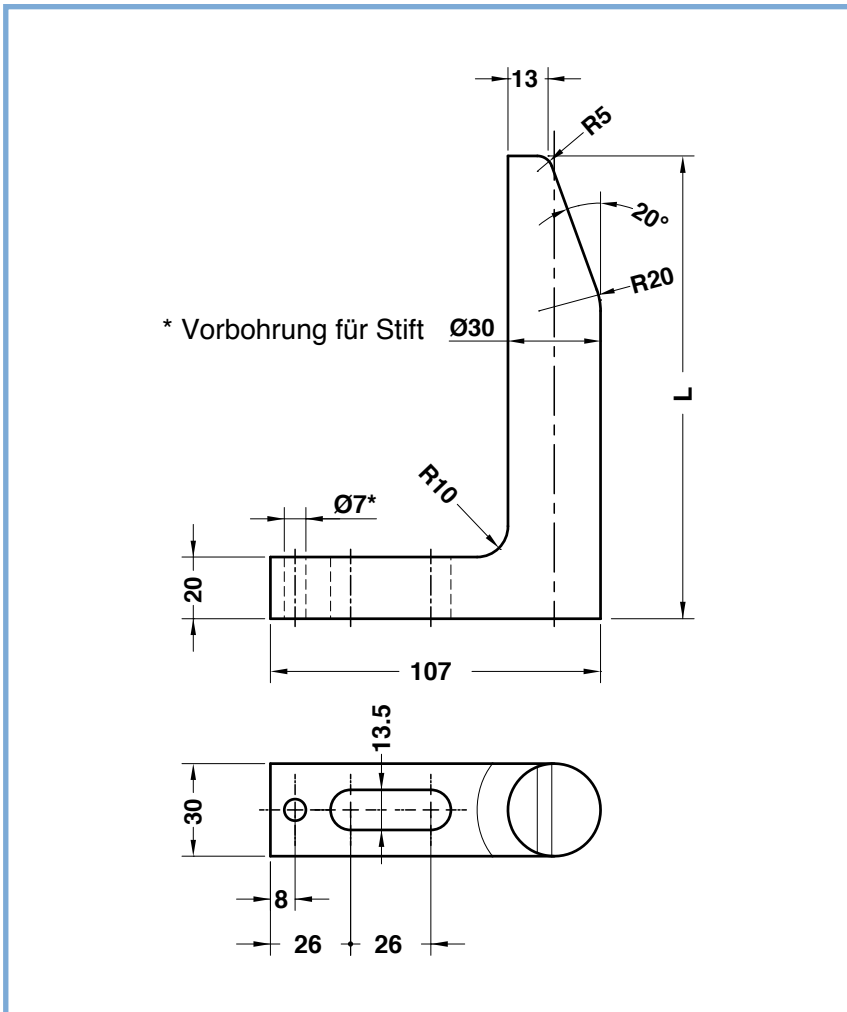

5205. Einweiser

Produkteigenschaften

Material: CK60

Zeichnung zu 5205.

Tabelle zu 5205.

L
65
90
120
150
180
250
300
350

Bestellbeispiel:  
5205.065  
Einweiser  
L = 65,0 mm